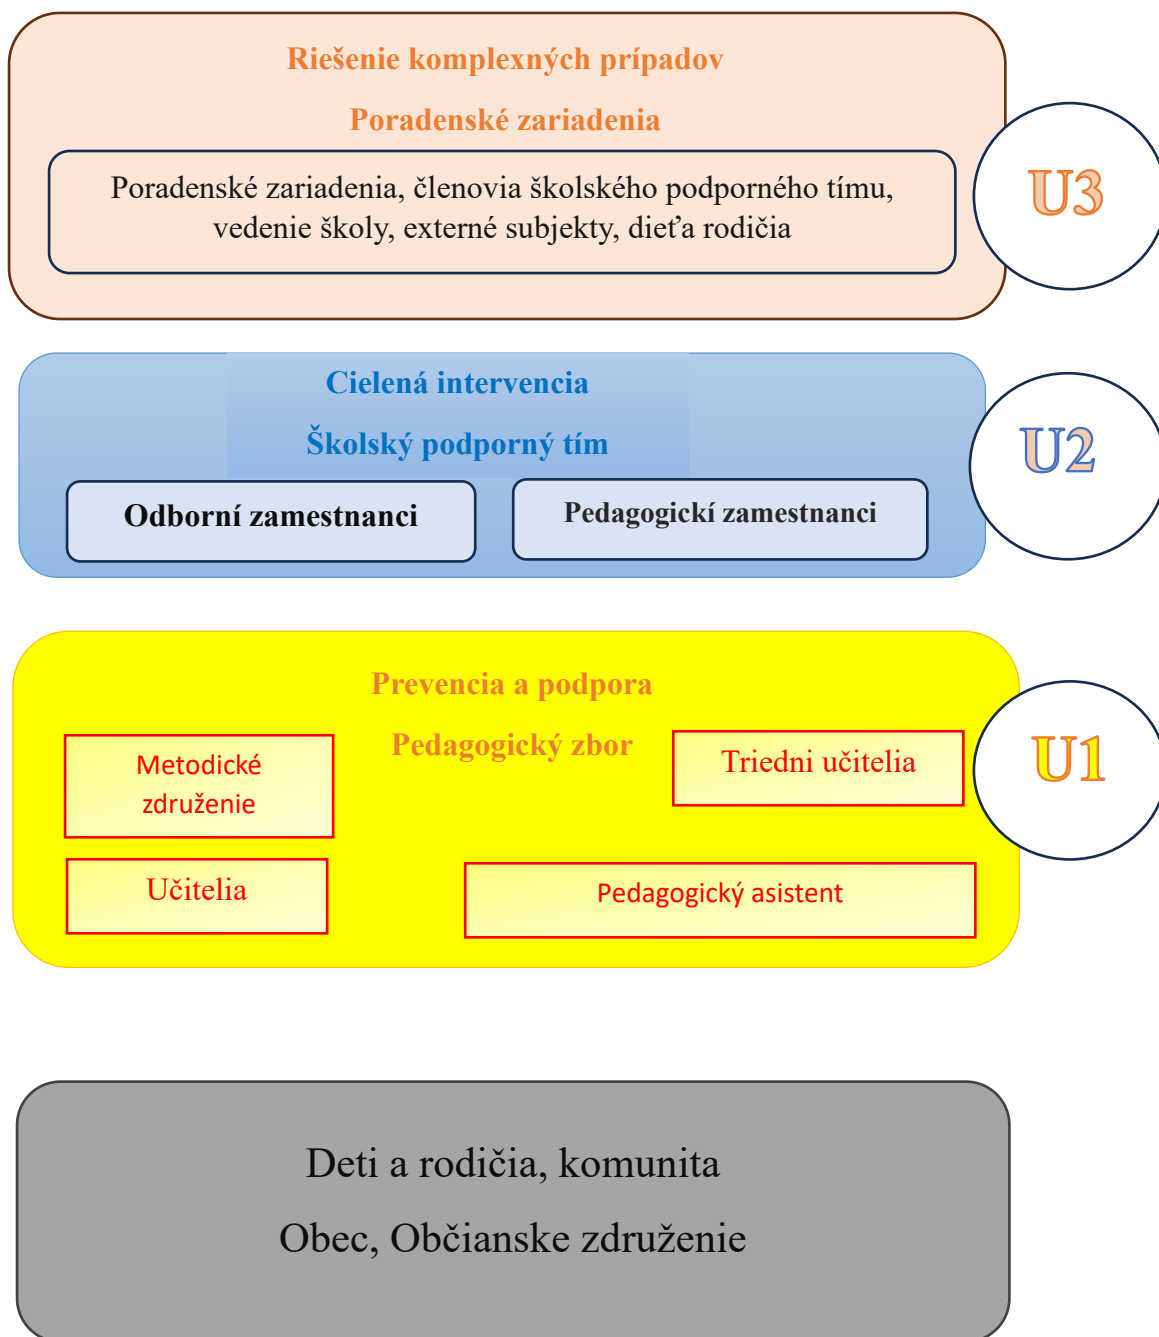

## ŠKOLSKÝ PODPORNÝ TÍM ŠTRUKTÚRA

## ŠKOLSKÝ PODPORNÝ TÍM V SOLOŠNICI

Materská škola v Sološnici poskytuje činnosť podpornej úrovne 1. stupňa. Ide o univerzálnu preventívno-výchovnú činnosť, ktorá je poskytovaná všetkým deťom materskej školy. Vykonáva ju učiteľ, triedny učiteľ spolu s pedagogickým asistentom, ostatní pedagógovia a zákonní zástupcovia. Úzka spolupráca je s centrom poradenstva a prevencie, kde nám odborní zamestnanci poskytujú rady, usmernenia a v prípade potreby konzultácie.